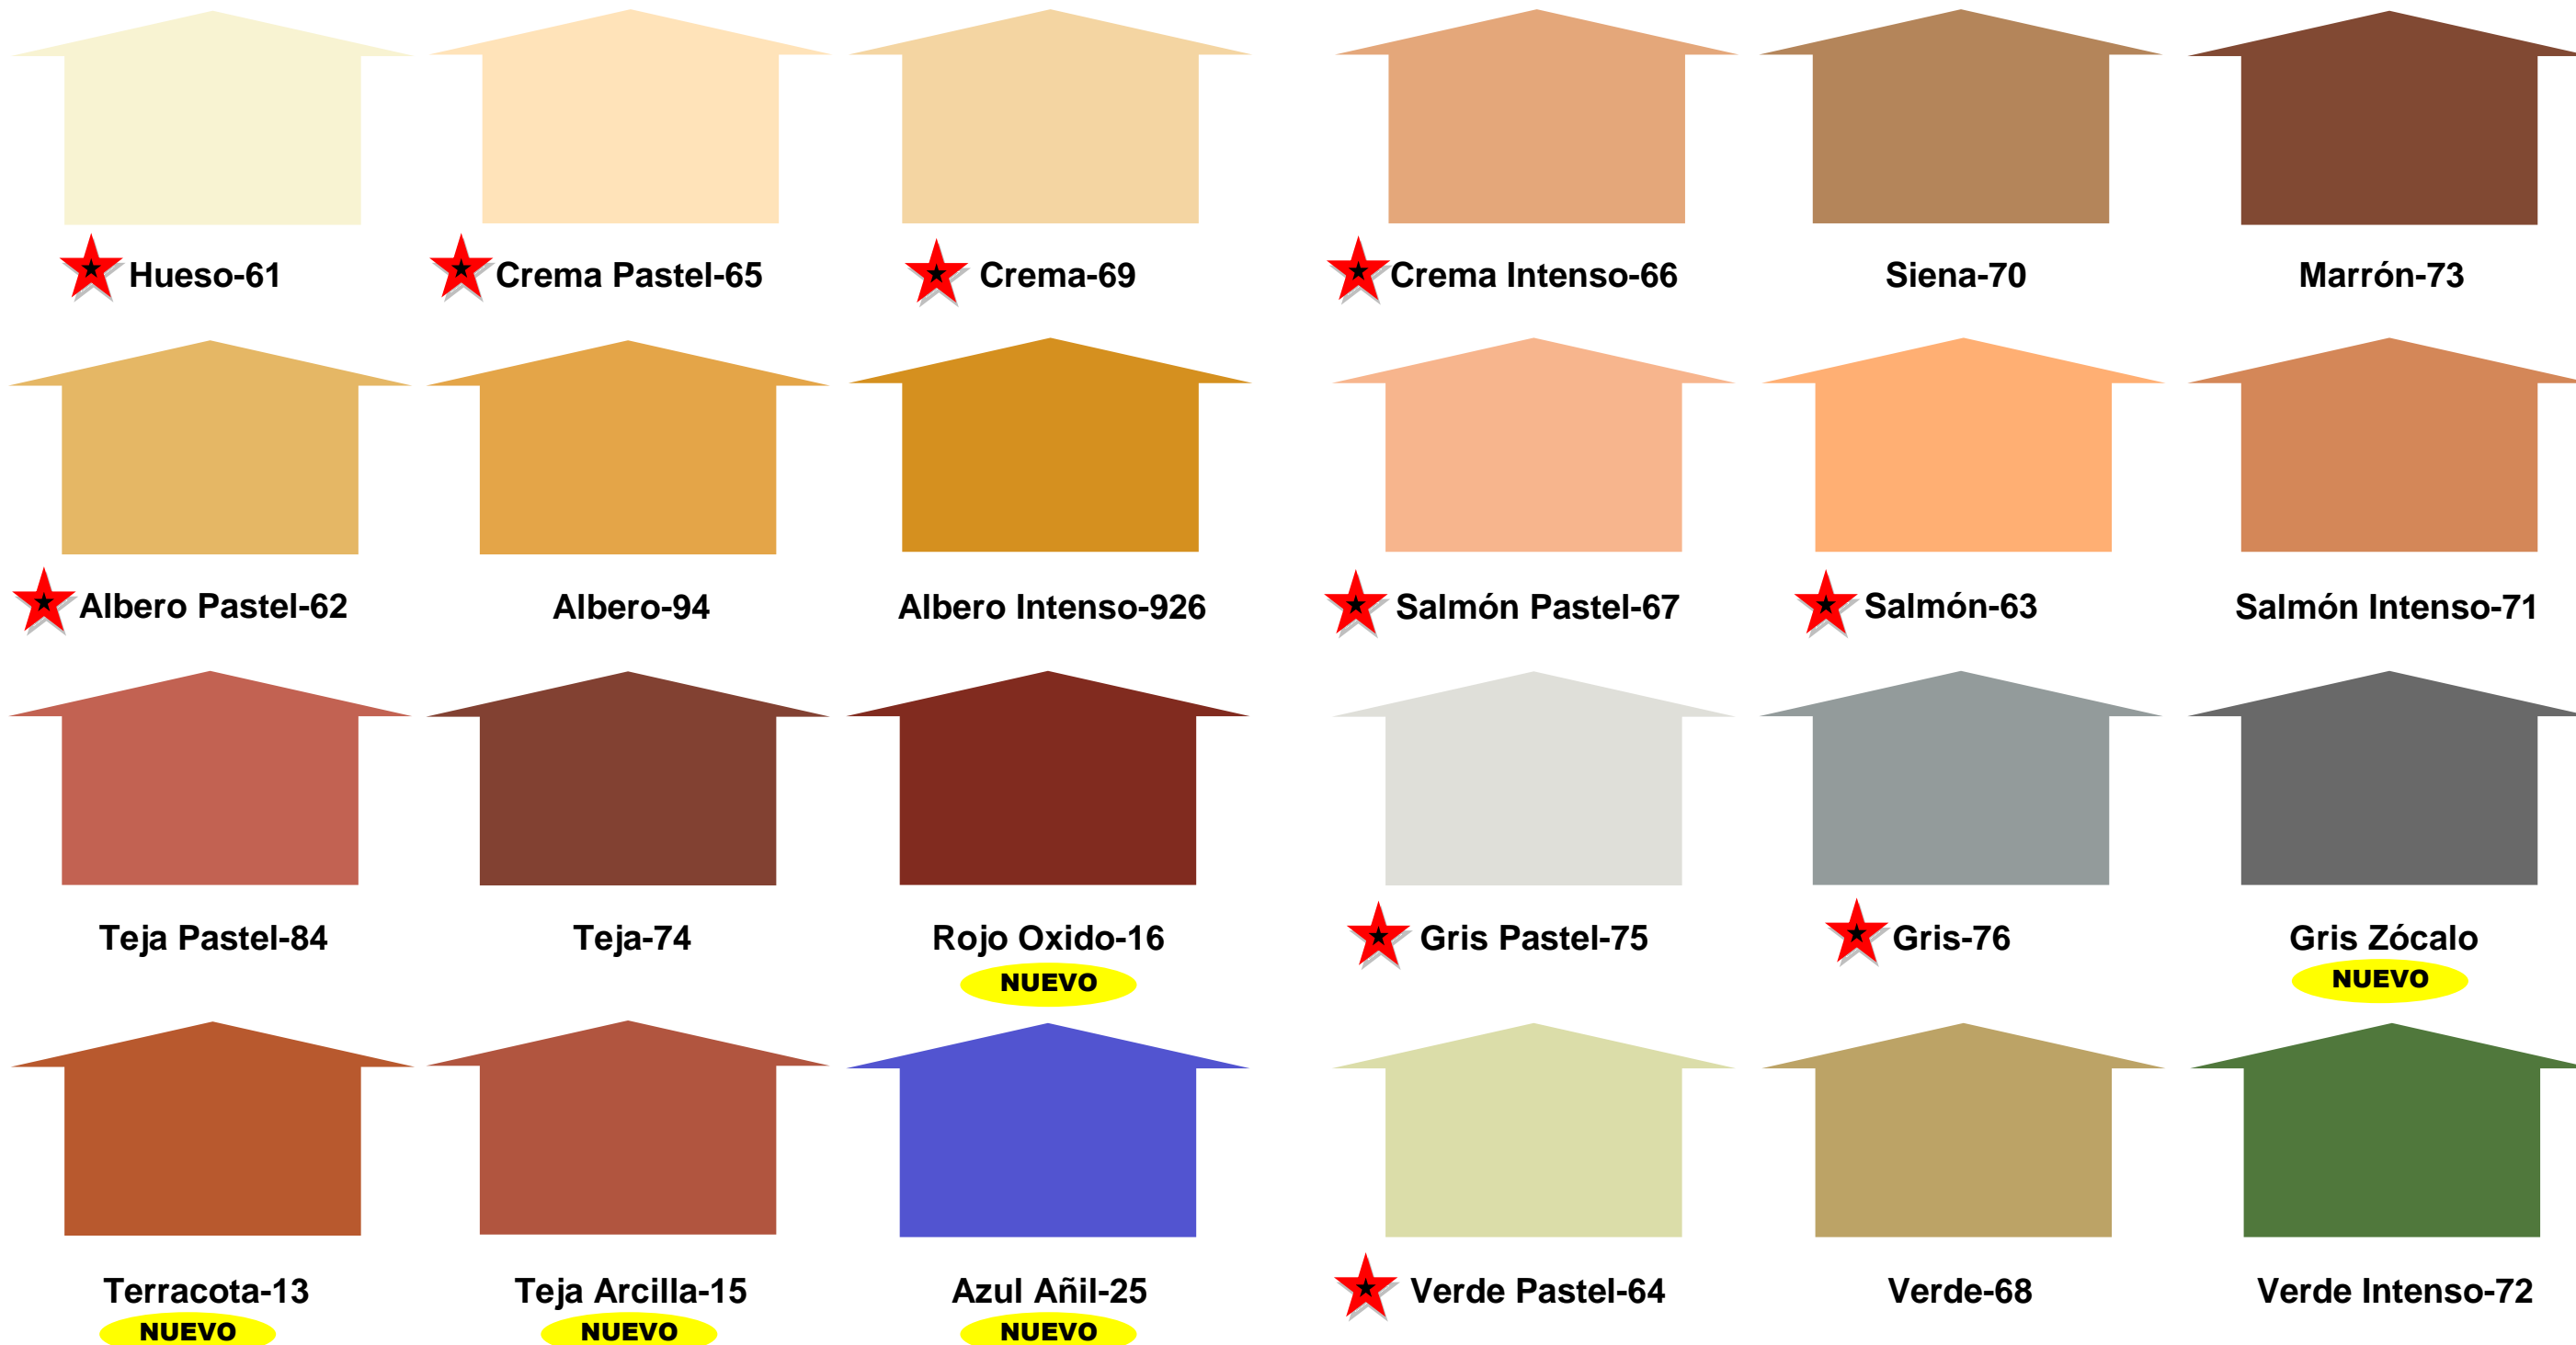

REVESTIMIENTO PETREO PARA FACHADAS

MERCATEX

LOS COLORES SON ORIENTATIVOS

Envases: 4 - 15Lts.

★ DISPONIBLE EN MERCAFLEX ANTIFISURAS